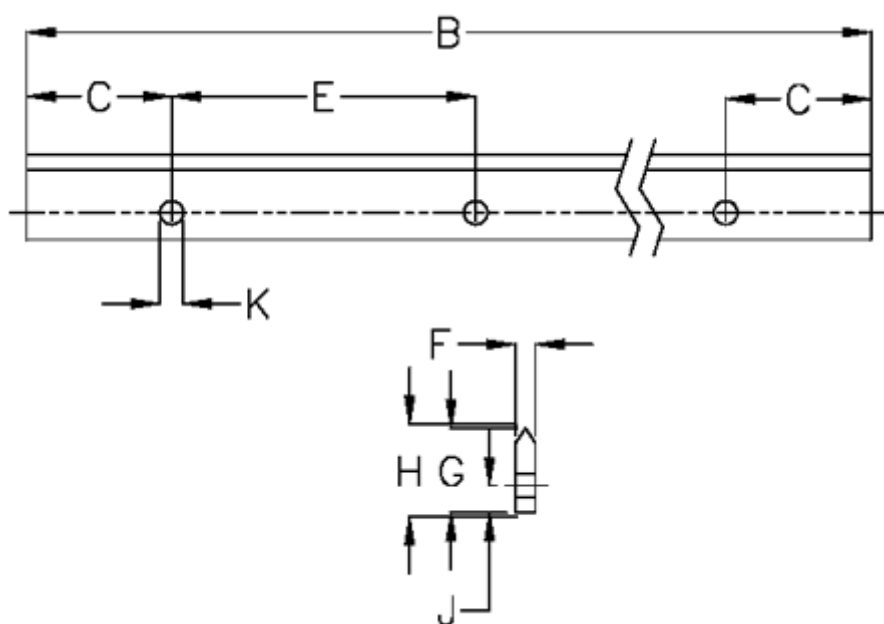

Varenummer: 057127330562
Beskrivelse: Hepco GV3 profilskinne S E L3056 P2
med forsænkede huller

Mål

B	= 3056	K	= 5.5xM5
C	= 43.0	Præcisionstype	= P2
E	= 90	vægt kg/1000	= 0.70
F	= 4.93		
For leje	= J25		
G	= 19.0		
H	= 19.46		
J	= 6.5		